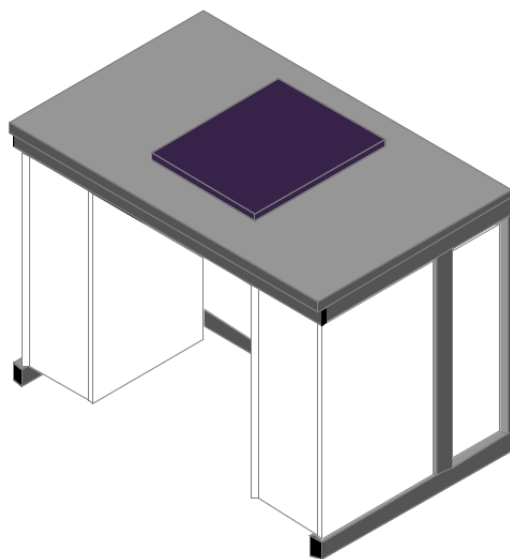

TAVOLO PORTA BILANCE

BIL120 Tavolo Antivibrante cm 120x75x90H ad un posto per bilance Piano in HPL Duropal

1 - Piano in marmo cm 40x50x3